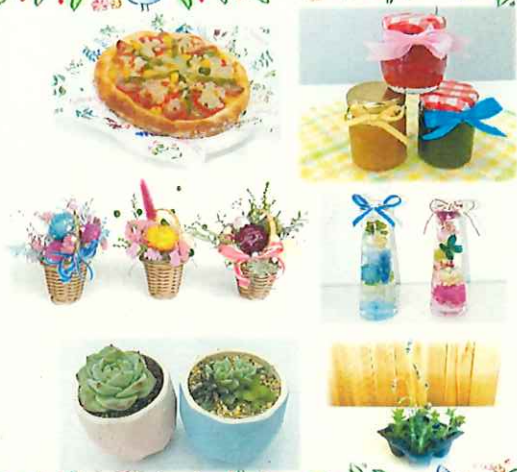

新メニュー追加 (*´▽`*)わくわく

新 毎週土曜の限定メニュー 予約不要

土曜だけの特別開催!! どれも500円で楽しめます♪

- ㊦ 13:30~14:30 (受付開始13:00、最終受付13:25 定員10名)
 - ・トマトピザづくり (※第1週、3週、5週に開催)
 - ・ジャムづくり (※第2週、4週に開催)
- ㊦ 14:30~15:30 (受付開始14:00、最終受付15:20、随時)
 - ・お花のミニバスケットづくり (※第1週、3週、5週に開催)
 - ・miniハーバリウムづくり (※第2週、4週に開催)
- ㊦ 15:30~16:30 (受付開始15:00、最終受付16:20、随時)
 - ・多肉植物の寄せ植え (※第1週、3週、5週に開催)
 - ・マイハーブづくり (※第2週、4週に開催)

いつでも体験メニュー (8月) 予約不要

【毎日開催(開館日) 10:00~15:00随時(所要時間:30分程)】

パパッと簡単! LABOで小さな思い出作り♪

- ・多肉植物の植え替え (300円)
- ・mini壁掛けボードづくり (300円)
- ・ウメシロップづくり (500円)
- ・押し花カードづくり (100円)
- ・種のマグネットアート (100円)
- ・ジュズダマググズづくり (100円)