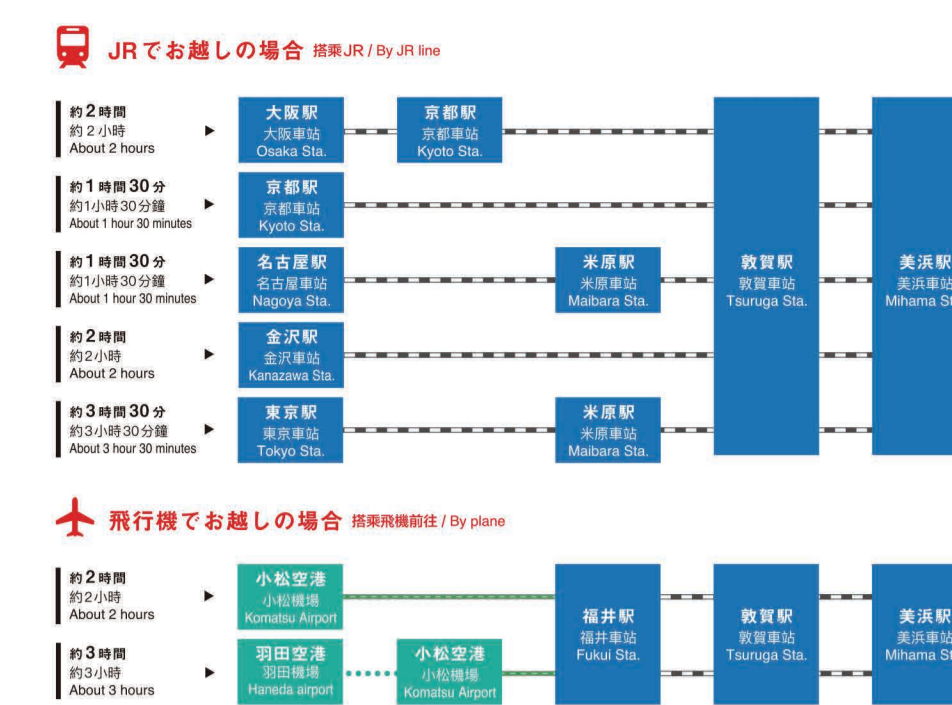

ACCESS

美浜町へのアクセス

前往美浜町 的交通方式

Access to Mihama-cho

MIHAMA TOURIST MAP

美浜観光エリアマップ 美濱観光地区地図

<ul style="list-style-type: none"> 高速道路 国道 主要地方道 一般道 	<ul style="list-style-type: none"> 名所・おススメスポット 施設 主要地方道 一般道 	<ul style="list-style-type: none"> 文化財 神社 寺 三方五湖有料道路 	<ul style="list-style-type: none"> 海水浴場 遊覧船 遊覧船 遊覧船 	<ul style="list-style-type: none"> 久々子湖・日向湖周遊サイクリングコース 久々子湖コース 日向湖コース 三方五湖をめぐりコース 	<ul style="list-style-type: none"> 若狭路美浜トレイル 大日岳-大塚山ルート 雲谷山ルート 松原山ルート 雲谷山ルート
--	---	--	---	---	---