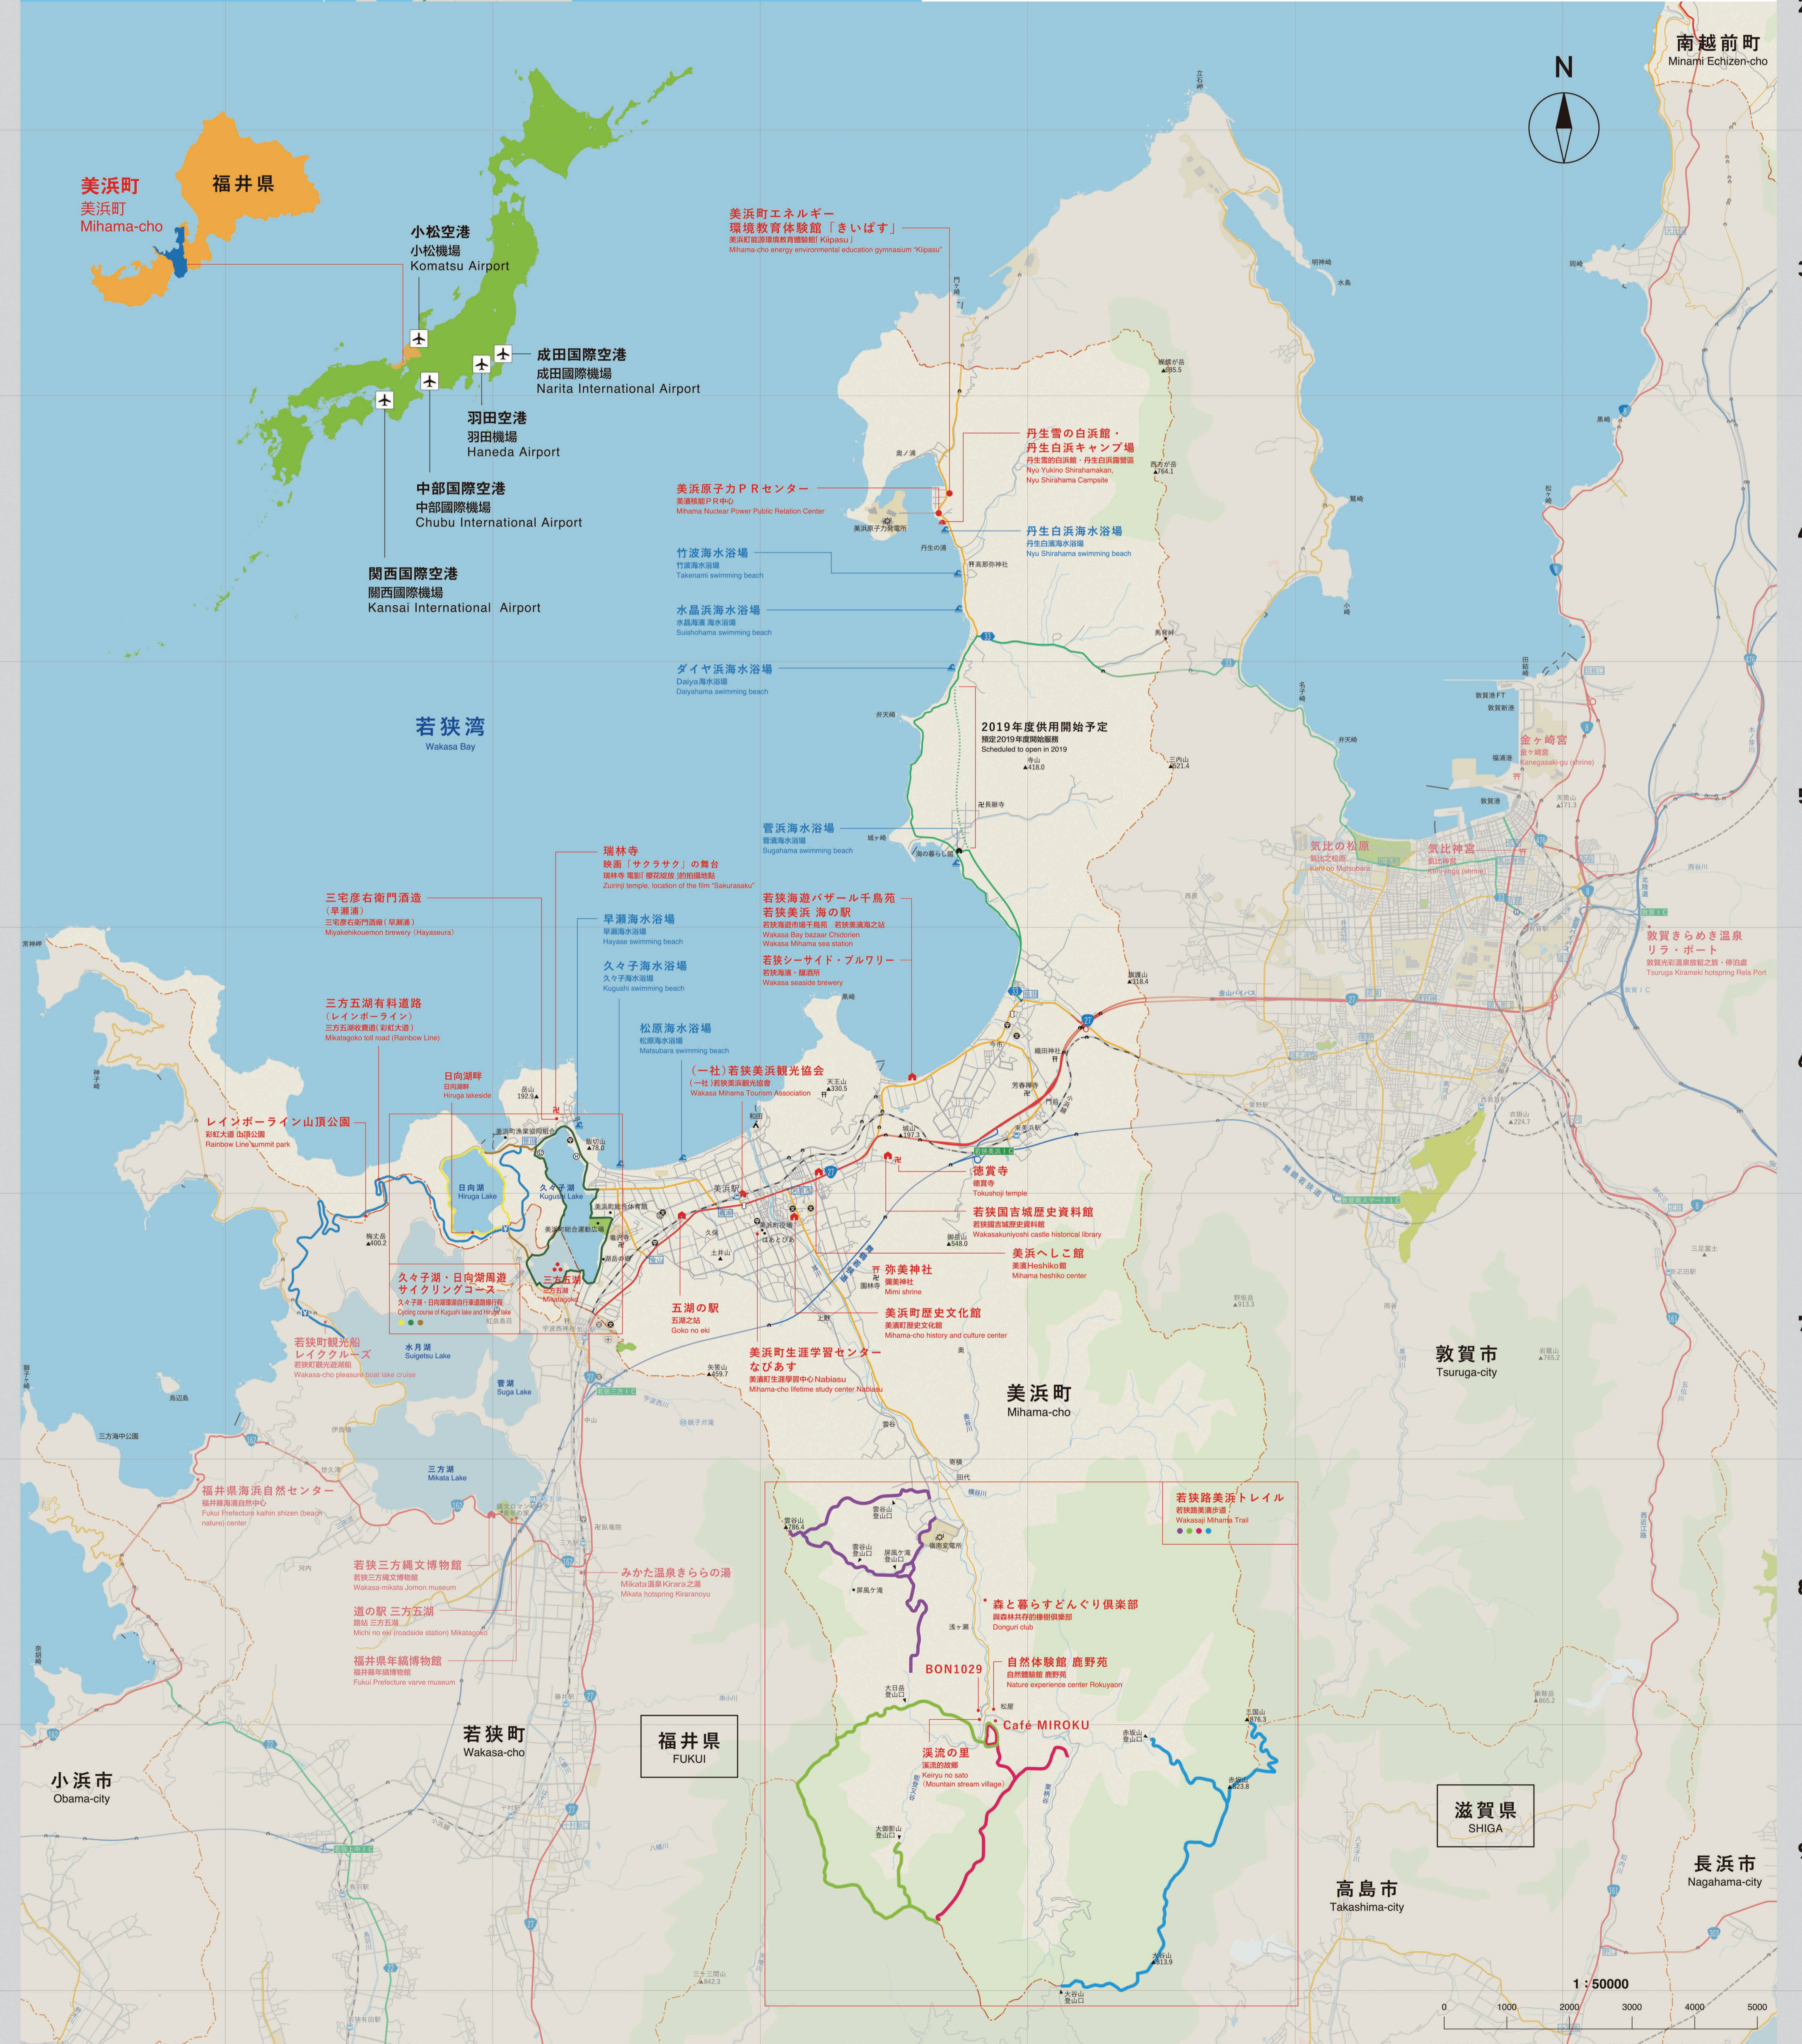

ACCESS

美浜町へのアクセス

前往美浜町 的交通方式

Access to Mihama-cho

MIHAMA TOURIST MAP

美浜観光エリアマップ 美濱観光地区地図

<ul style="list-style-type: none"> 高速道路 国道 主要地方道 一般道 	<ul style="list-style-type: none"> 名所・おススメスポット 施設 主要地方道 一般道 	<ul style="list-style-type: none"> 文化財 神社 寺 三方五湖有料道路 	<ul style="list-style-type: none"> 海水浴場 遊覧船 遊覧船 遊覧船 	<ul style="list-style-type: none"> 久々子湖・日向湖周遊サイクリングコース 久々子湖コース 日向湖コース 三方五湖をめぐりコース 	<ul style="list-style-type: none"> 若狭路美浜トレイル 大日岳-大塚山ルート 雲谷山ルート 松原山ルート 雲谷山ルート
--	---	--	---	---	---

この地図の制作にあたっては、インクリメント・ビー株式会社製の地図データベースを使用しました。
©2014 INCREMENT P CORPORATION & GPHI GEOGRAPHIC INFORMATION SERVICE CO., LTD.