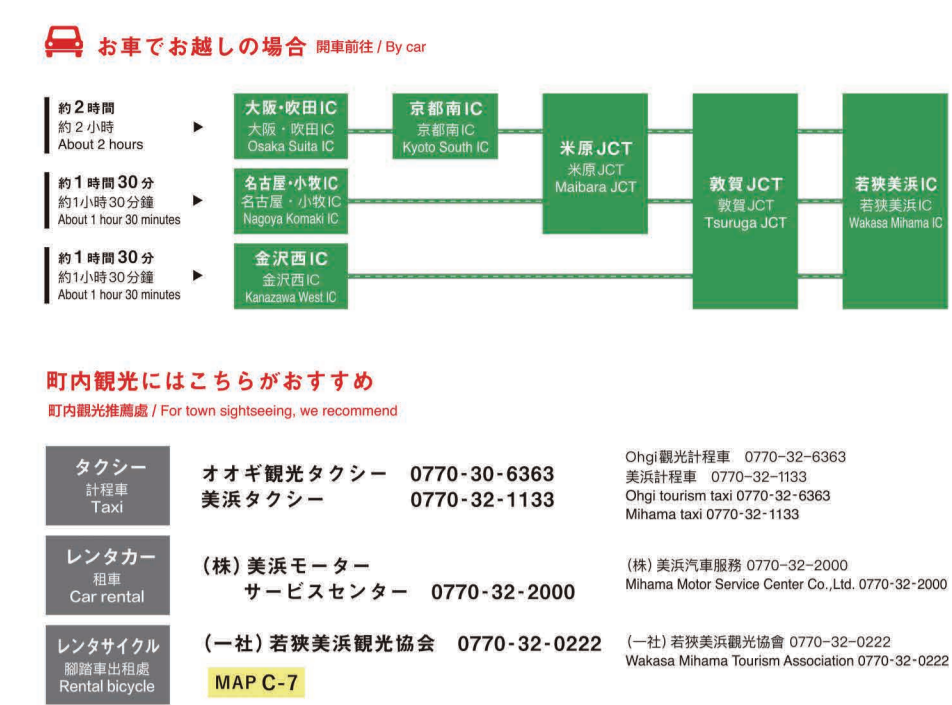

ACCESS

美浜町へのアクセス

前往美浜町 的交通方式

Access to Mihama-cho

MIHAMA TOURIST MAP

美浜観光エリアマップ 美濱観光地区地図

<ul style="list-style-type: none"> 高速道路 国道 主要地方道 一般道 	<ul style="list-style-type: none"> 名所・おススメスポット 施設 主要地方道 一般道 	<ul style="list-style-type: none"> 文化財 神社 寺 三方五湖有料道路 	<ul style="list-style-type: none"> 海水浴場 遊覧船 遊覧船 遊覧船 	<ul style="list-style-type: none"> 久々子湖・日向湖周遊サイクリングコース 久々子湖コース 日向湖コース 三方五湖をめぐりコース 	<ul style="list-style-type: none"> 若狭路美浜トレイル 大日岳-大塚山ルート 雲谷山ルート 松原山ルート 雲谷山ルート
--	---	--	---	---	---